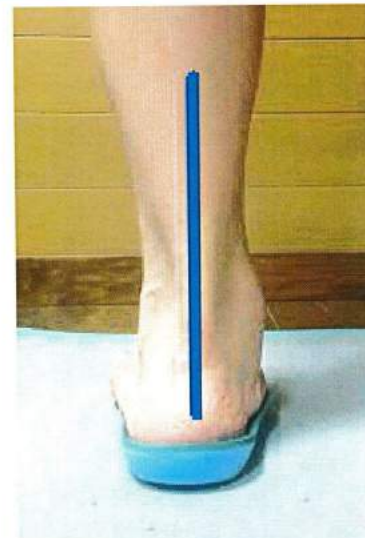

ゆがみ補正インソール

3月販売開始
お問合せは
ショップまで
どうぞ

イーデルゴルフスタジオより
ゆがみ補正インソールが販売されます。

歩くだけで悪い姿勢や動きの癖を常に修正することができるようになります。
足元のぐらつきをなくすことでラウンドの疲れを軽減させ、パフォーマンスの向上を図ることができます。

かかとの骨が外側に倒れ過ぎた
「過回外」状態の足

かかとの骨が内側に倒れ過ぎた
「過回内」状態の足

「過回外」と「過回内」の足（かかと側から見た状態）

過回内の左足。
ゆがみ矯正インソールに乗ると...

過内回が改善されます。
倒れこみがなくなりほぼ真っ直ぐになりました。
これがゆがみ補正インソールの補正効果です。

セントクリークゴルフクラブ
〒444-2527 愛知県豊田市月原町黒木1-1
代表電話：(0565) 64-2121
FAX：(0565) 64-2127
予約専用電話番号：(0565) 64-2204