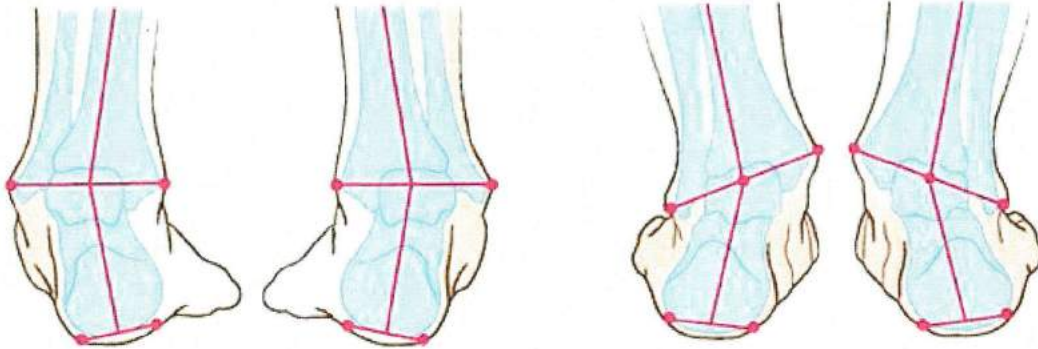

ゆがみ補正インソール

3月販売開始
お問合せは
ショップまで
どうぞ

イーデルゴルフスタジオより
ゆがみ補正インソールが販売されます。

歩くだけで悪い姿勢や動きの癖を常に修正することができるようになります。
足元のぐらつきをなくすことでラウンドの疲れを軽減させ、パフォーマンスの向上を図ることができます。

かかとの骨が外側に倒れ過ぎた
「過回外」状態の足

かかとの骨が内側に倒れ過ぎた
「過回内」状態の足

「過回外」と「過回内」の足（かかと側から見た状態）

過回内の左足。
ゆがみ矯正インソールに乗ると...

過内回が改善されます。
倒れこみがなくなりほぼ真っ直ぐになりました。
これがゆがみ補正インソールの補正効果です。

セントクリークゴルフクラブ
〒444-2527 愛知県豊田市月原町黒木1-1
代表電話：(0565) 64-2121
FAX：(0565) 64-2127
予約専用電話番号：(0565) 64-2204